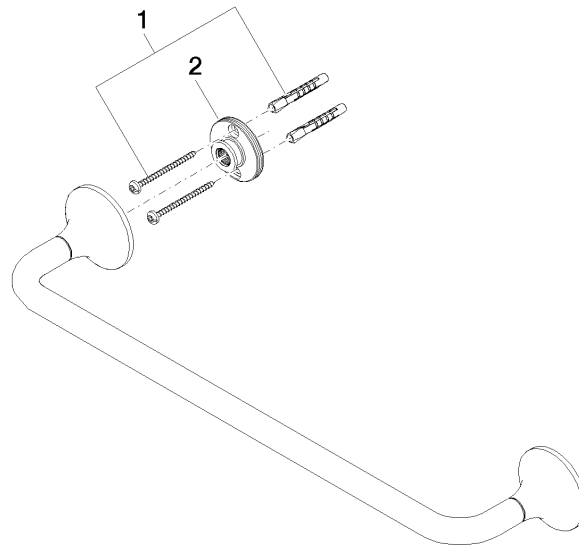

83 070 809

- interasse 450 mm
- larghezza 510mm
- altezza 60 mm
- sporgenza 88 mm

	Cromato	83 070 809-00
	Platinato spazzolato	83 070 809-06
	Platinato	83 070 809-08
	Dark Chrome	83 070 809-19
	Ottone spazzolato (Oro 23k)	83 070 809-28
	Bronzo spazzolato	83 070 809-42
	Champagne spazzolato (Oro 22k)	83 070 809-46
	Champagne (Oro 22k)	83 070 809-47
	Dark Platinum spazzolato	83 070 809-99

83 070 809

mm [inches]

83 070 809

Parts for other finishes can be found here: Platinato spazzolato

### Elenco delle parti di ricambio

N.	Codice articolo	Denominazione	Quantità necessaria	Tempo di produzione
1	05 30 31 025 00 90	set di fissaggio	1	2
2	90 17 20 759 00 90	rondella	1	2