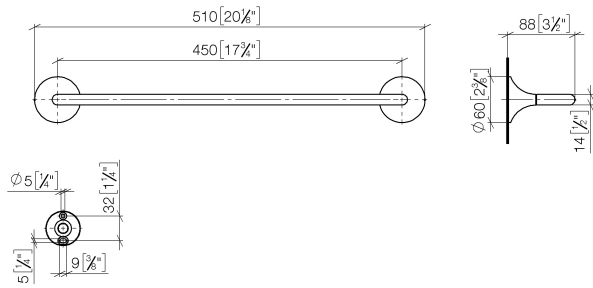

83 070 809

- interasse 450 mm
- larghezza 510mm
- altezza 60 mm
- sporgenza 88 mm

	Cromato	83 070 809-00
	Platinato spazzolato	83 070 809-06
	Platinato	83 070 809-08
	Dark Chrome	83 070 809-19
	Ottone spazzolato (Oro 23k)	83 070 809-28
	Bronzo spazzolato	83 070 809-42
	Champagne spazzolato (Oro 22k)	83 070 809-46
	Champagne (Oro 22k)	83 070 809-47
	Dark Platinum spazzolato	83 070 809-99

83 070 809

mm [inches]

83 070 809

Parts for other finishes can be found here: Platinato spazzolato

### Elenco delle parti di ricambio

N.	Codice articolo	Denominazione	Quantità necessaria	Tempo di produzione
1	05 30 31 025 00 90	set di fissaggio	1	2
2	90 17 20 759 00 90	rondella	1	2